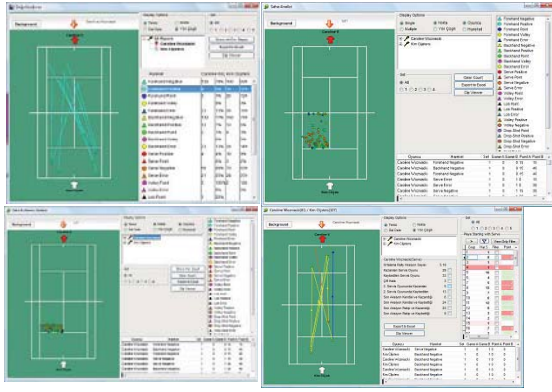

Raporlar

- Raporların tamamı excel e çıksın, isterseniz mail atın
- Oyunculara müsabakada yaptıklarını rapor edin

Teknik Direktör

- Tüm detayların videosuna ulaşın
- Oyuncularla video üzerinden çalışın

Paylaşım

- İsteddiğiniz bölümleri ayrı bir mpeg video olarak kaydedin
- Oyunculara DVD ler hazırlayın

Bireysel istatistikleri kolayca yapın.

- Sahada topun düştüğü yeri işaretleyin, aksiyonu seçin
- Tüm puanlamalar otomatik olarak, eAnalyze tarafından yapılsın, bu sayede analiz süreniz min. düzeye insin
- Ayrıntılı raporlar alın

Saha içinde neler olduğunu görün

- Bireysel aksiyonlar
- Bölgeye atılan toplar yada keyfi bölge seçimi imkanı
- Servis analizi ile tüm kombinasyonlarda servis oyunu incelemesi
- 2. servis ile başladığı servis oyunlarında baskı altında yapılanları görün

Oyun analizi ile tüm detaylara kolayca erişin

- 0-40 tan tutunda 40-0 a kadar olan tüm kombinasyonlara göz atın.
- Oyuncunun seti çevirme ve baskı altındaki davranışlarını inceleyin
- Her istatistiğe ait video görüntülerine ulaşın isterseniz bunları kaydedin