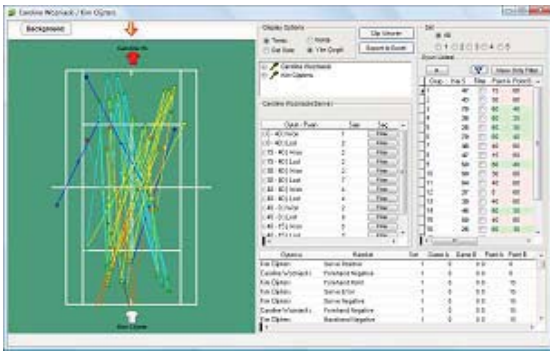

- İsteddiğiniz bölümleri ayrı bir mpeg video olarak kaydedin
- Oyunculara DVD ler hazırlayın

Bireysel istatistikleri kolayca yapın.

- Sahada topun düştüğü yeri işaretleyin, aksiyonu seçin
- Tüm puanlamalar otomatik olarak, eAnalyze tarafından yapılsın, bu sayede analiz süreniz min. düzeye insin
- Ayrıntılı raporlar alın

Saha içinde neler olduğunu görün

- Bireysel aksiyonlar
- Bölgeye atılan toplar yada keyfi bölge seçimi imkanı
- Servis analizi ile tüm kombinasyonlarda servis oyunu incelemesi
- 2. servis ile başladığı servis oyunlarında baskı altında yapılanları görün

Oyun analizi ile tüm detaylara kolayca erişin

- 0-40 tan tutunda 40-0 a kadar olan tüm kombinasyonlara göz atın.
- Oyuncunun seti çevirme ve baskı altındaki davranışlarını inceleyin
- Her istatistiğe ait video görüntülerine ulaşın isterseniz bunları kaydedin