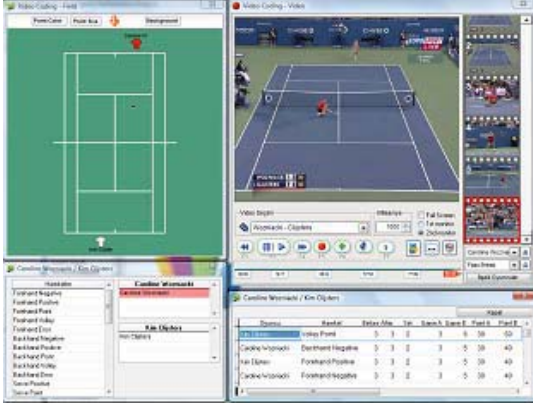

Bireysel İstatistikler

- Oynat durdur işaretle ile tüm detaylar kolayca çıkarılsın
- Kamera yada uydu alıcınızı bağlayın, canlı analiz yapın

Klip

- Video üzerinden önemli bölümleri hemen kesin
- İstediginiz sırada oynatın, toplantılarınız daha keyifli geçsin

Raporlar

- Raporların tamamı excel e çıksın, isterseniz mail atın
- Oyunculara müsabakada yaptıklarını rapor edin

Teknik Direktör

- Tüm detayların videosuna ulaşın
- Oyuncularla video üzerinden çalışın

Paylaşım

- İsteddiğiniz bölümleri ayrı bir mpeg video olarak kaydedin
- Oyunculara DVD ler hazırlayın

Bireysel istatistikleri kolayca yapın.

- Sahada topun düştüğü yeri işaretleyin, aksiyonu seçin
- Tüm puanlamalar otomatik olarak, eAnalyze tarafından yapılsın, bu sayede analiz süreniz min. düzeye insin
- Ayrıntılı raporlar alın

Saha içinde neler olduğunu görün

- Bireysel aksiyonlar
- Bölgeye atılan toplar yada keyfi bölge seçimi imkanı
- Servis analizi ile tüm kombinasyonlarda servis oyunu incelemesi
- 2. servis ile başladığı servis oyunlarında baskı altında yapılanları görün